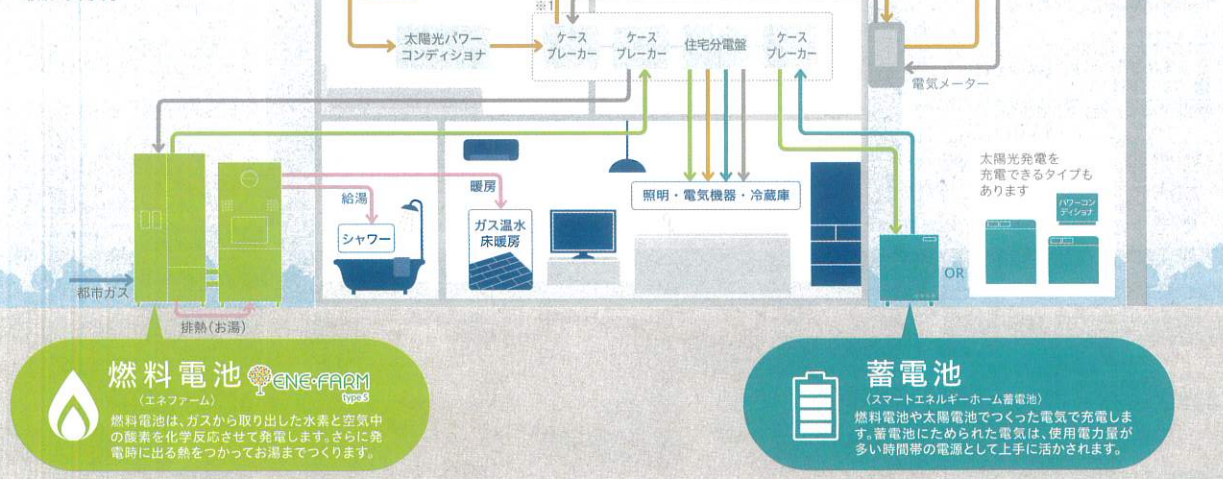

3電池スマートエネルギーホーム

24時間365日、
自宅で使う電力を
ほぼ自給!

つくった電気を上手にためて
効率よく活かす、3電池のしくみ

- エネファームからの電気
- 太陽光発電からの電気
- 蓄電池の電気(放電)
- 商用(通常)の電気

太陽電池 スマイルーフ
(太陽光発電システム)
太陽光で発電することで購入電力を大幅削減でき、余った電気を売電も可能。初期費用0円で太陽光発電を設置できるスマイルーフもご用意! ※別途追加費用が発生する場合がございます。

3電池
SMART ENERGY HOME

余剰電力は
売電にまわす
ことができます。

※1 ケースブレーカーと住宅分電盤が一体となった分電盤もございます。
●配線イメージはエネファーム(余剰電力買取なし)、京セラ製蓄電池を設置した場合になります。

エネファーム・3電池の
ことがよくわかる
ご紹介ムービーはコチラ

燃料電池発電ユニット 192-AS15型
バックアップ熱源機 136-N460型
リモコンセット 138-N450型
(停電時自立発電機能付き)
11 192-AS15型+136-N460型+138-N450型
セット希望小売価格(税込) **2,290,750円**
192-AS15型(燃料電池発電ユニット)寸法(mm)高さ1,274*幅600*奥行330
136-N460型(バックアップ熱源機)寸法(mm)高さ750*幅480*奥行240*
※2 排気口は除く ※3 据置台セットは含まず
※セット希望小売価格には据置台セット(配管カバー)は含まれません。

スマートエネルギーホーム 蓄電池 電気をためる+電気を活かす

太陽電池やエネファームで作った
電気を充電
エネファームで作った電気を充電
電気を充電

12 KP-BU98B-S型
寸法(mm)高さ741*幅490*奥行295
(取付金具・金具含まず)
蓄電池容量:9.8kWh(実効容量8.8kWh)
※パワコン・コンディショナ・部材が別途必要になります。
※蓄電池容量6.5kWhタイプもございます。

13 EGS-LM0320AG型
寸法(mm)高さ760*幅550*奥行275
蓄電池容量:3.2kWh(実効容量2.8kWh)
※屋外設置の場合は重塩害・塩害地域を除く。

スライドオープンタイプ

食器が入りやすいスリムデザイン

食器収納点数: ●1 ●節水性
約5人分
40点
1回の
使用水量
約9L

RSW-405AA-B(ブラック)
寸法(mm):幅448×
奥行620.5×高さ450
※リンナイ特製商品です。
※1:日本電機工業会自主基準による

19 8年契約 月々 **2,260円**
希望小売価格(税込) **162,250円**
セール中
当店販売
価格(税込) **104,800円**